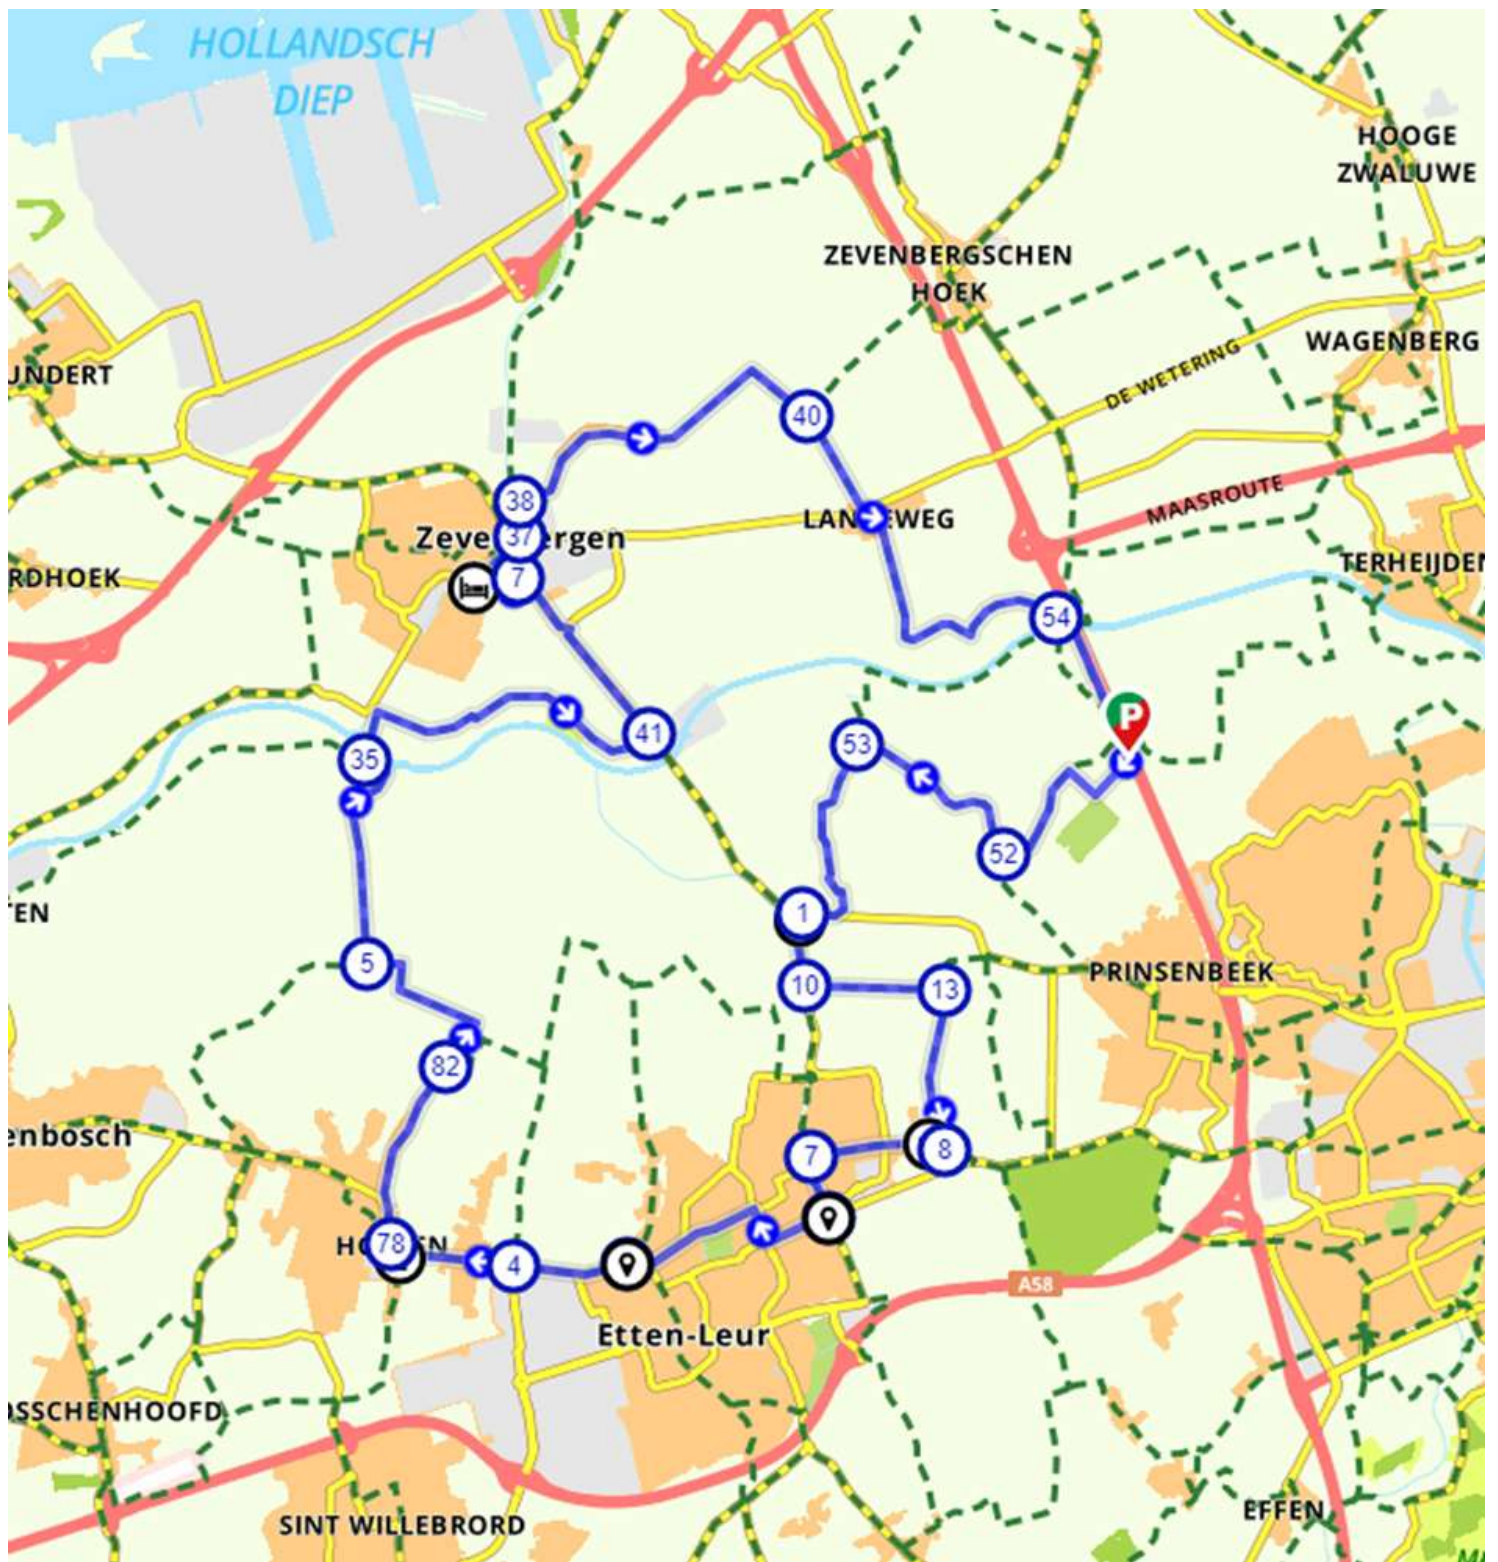

Fietsroute: Fietsen door de polders van Etten-Leur

44,45 km

Kleine aanvulling

- Parkeerterrein van Medisports linksaf en meteen rechtsaf het fietspad op
- Linksaf de Korte Brugstraat inrijden
- Rechtsaf bij het Van Bergenplein en vanaf hier de route oppakken

Facebook: Medisports Etten-Leur

Instagram: @medisportel

- (P) 52 53 1 (↑) 10 13 8 (↑) 7 (↓) (↓) 4 (↑) 78 82 5 35
 41 7 (↑) 37 38 40 54 (P)

Routebeschrijving

#	Beschrijving	Afstand	Tijd
	Parkeerplaats (Grintweg, 4823ZJ, Breda, Noord-Brabant, Nederland)	0.00 km	0:00
	Volg de weg 496 m	0.50 km	0:01
	Ga rechtsaf en volg deze weg 394 m	0.89 km	0:03
	Ga linksaf en volg deze weg 1.2 km	2.14 km	0:07
52	52 (Overveldsestraat, 4841KX, Prinsenbeek, Noord-Brabant, Nederland)	2.14 km	0:07
53	53 (Noord-Brabant, 4772PE, Etten-Leur, Noord-Brabant, Nederland)	4.30 km	0:15
1	1 (Noord-Brabant, 4871NJ, Etten-Leur, Noord-Brabant, Nederland)	6.82 km	0:24
	Volg de weg 24 m	6.84 km	0:24
	Ga linksaf en volg deze weg 61 m	6.90 km	0:24
	Ga rechtsaf en volg deze weg 30 m	6.93 km	0:24
	Zwartenbergse Molen (Zevenbergseweg, 4871 NJ, Etten-Leur, Noord-Brabant, Nederland)	6.93 km	0:24
	Ga rechtsaf en volg deze weg 789 m	7.72 km	0:27

#	Beschrijving	Afstand	Tijd
10	10 (Zevenbergseweg, 4871NJ, Etten-Leur, Noord-Brabant, Nederland)	7.72 km	0:27
13	13 (Noord-Brabant, 4841LA, Prinsenbeek, Noord-Brabant, Nederland)	9.17 km	0:32
8	8 (Noord-Brabant, 4871NR, Etten-Leur, Noord-Brabant, Nederland)	10.93 km	0:38
	Volg de weg 1 m	10.94 km	0:38
	Ga linksaf en volg deze weg 169 m	11.10 km	0:39
	Mariakapelletje (Attelakenseweg, 4871NR, Etten-Leur, Noord-Brabant, Nederland)	11.10 km	0:39
	Volg de weg 471 m	11.57 km	0:40
	Neem afslag 2 op de rotonde	11.60 km	0:40
	Ga linksaf en volg deze weg 19 m	11.61 km	0:40
	Ga rechtsaf en volg deze weg 798 m	12.41 km	0:43
7	7 (Lange Brugstraat, 4871CL, Etten-Leur, Noord-Brabant, Nederland)	12.41 km	0:43
	Ga rechtsaf en volg deze weg 102 m	12.51 km	0:44