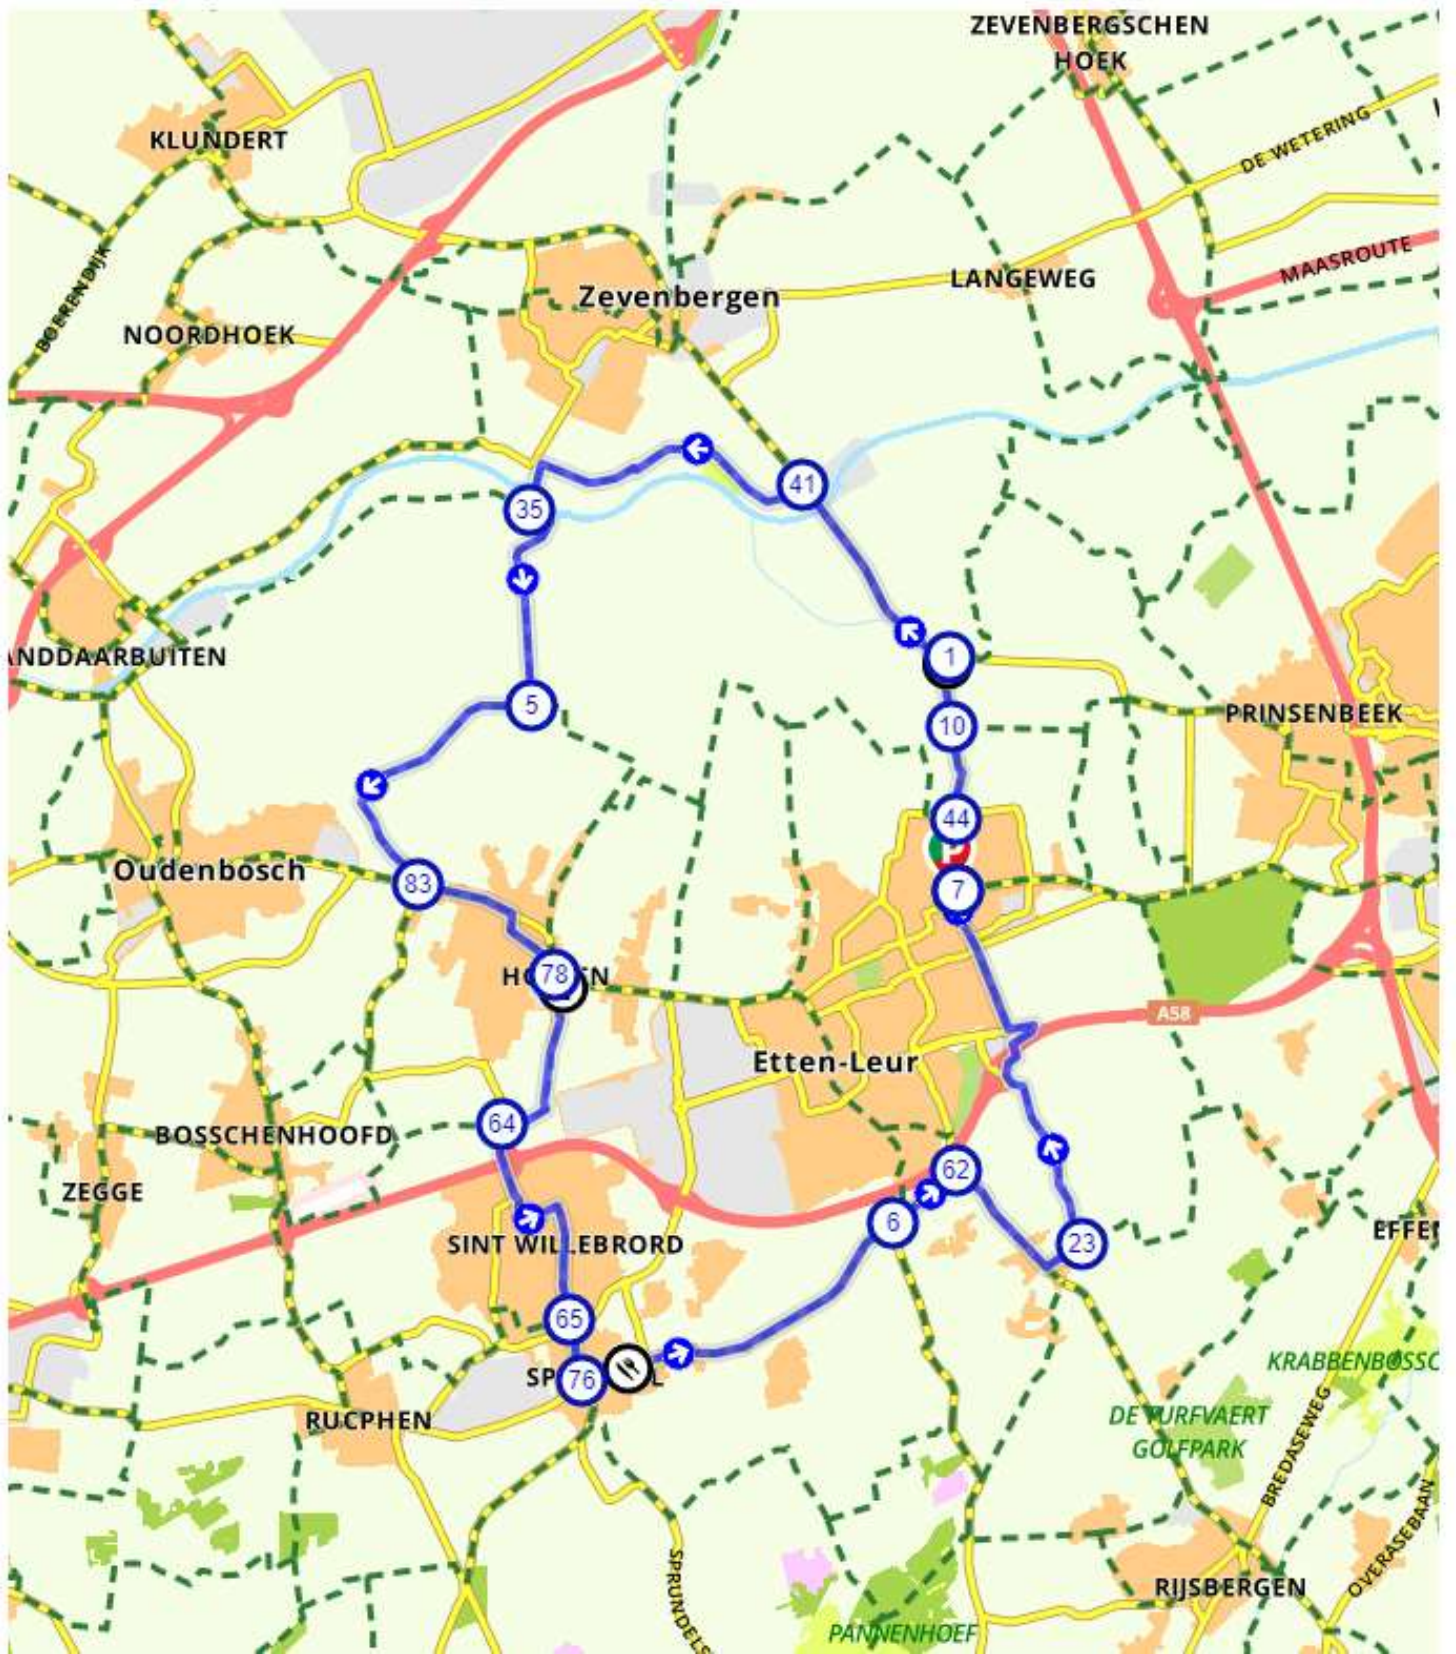

Vanuit Etten-Leur het landelijke Brabant door 36,04 KM

- Nederland
- Noord-Brabant
- Etten-Leur
- 36,04 km (ongeveer 2:06 u)
- Fietsroute 764174

Via de Korte Brugstraat naar punt 7 van de route.

Vanaf hier de route volgen 😊.

Instagram: @medisportel

Routebeschrijving

#	Beschrijving	Afstand	Tijd
	Parkeerplaats centrum (Van Bergenplein, 4871, Etten-Leur, Noord-Brabant, Nederland)	0.00 km	0:00
	Volg de weg 36 m	0.04 km	0:00
	Ga rechtsaf en volg deze weg 15 m	0.05 km	0:00
	Ga rechtsaf en volg deze weg 132 m	0.18 km	0:00
7	7 (Lange Brugstraat, 4871CL, Etten-Leur, Noord-Brabant, Nederland)	0.18 km	0:00
44	44 (Noord-Brabant, 4871LA, Etten-Leur, Noord-Brabant, Nederland)	0.99 km	0:03
10	10 (Noord-Brabant, 4871NJ, Etten-Leur, Noord-Brabant, Nederland)	2.10 km	0:07
	Volg de weg 2 m	2.10 km	0:07
	Ga rechtsaf en volg deze weg 758 m	2.86 km	0:10
	Ga linksaf en volg deze weg 29 m	2.89 km	0:10

#	Beschrijving	Afstand	Tijd
	Zwartenbergse Molen (Zevenbergseweg, 4871NJ, Etten-Leur, Noord-Brabant, Nederland)	2.89 km	0:10
	Ga linksaf en volg deze weg 90 m	2.98 km	0:10
	Ga rechtsaf en volg deze weg 24 m	3.00 km	0:10
1	1 (Zevenbergseweg, 4871NJ, Etten-Leur, Noord-Brabant, Nederland)	3.00 km	0:10
41	41 (Noord-Brabant, 4772PA, Zevenbergen, Noord-Brabant, Nederland)	5.62 km	0:19
35	35 (Noord-Brabant, 4741SR, Hoeven, Noord-Brabant, Nederland)	9.47 km	0:33
5	5 (Noord-Brabant, 4741RW, Hoeven, Noord-Brabant, Nederland)	12.09 km	0:42
83	83 (Noord-Brabant, 4741RV, Oudenbosch, Noord-Brabant, Nederland)	15.53 km	0:54
78	78 (Noord-Brabant, Hoeven, Noord-Brabant, Nederland)	17.61 km	1:02
	Volg de weg 3 m	17.61 km	1:02

#	Beschrijving	Afstand	Tijd
	Ga linksaf en volg deze weg 36 m	35.82 km	2:06
	Parkeerplaats centrum (Van Bergenplein, 4871, Etten-Leur, Noord-Brabant, Nederland)	35.82 km	2:06