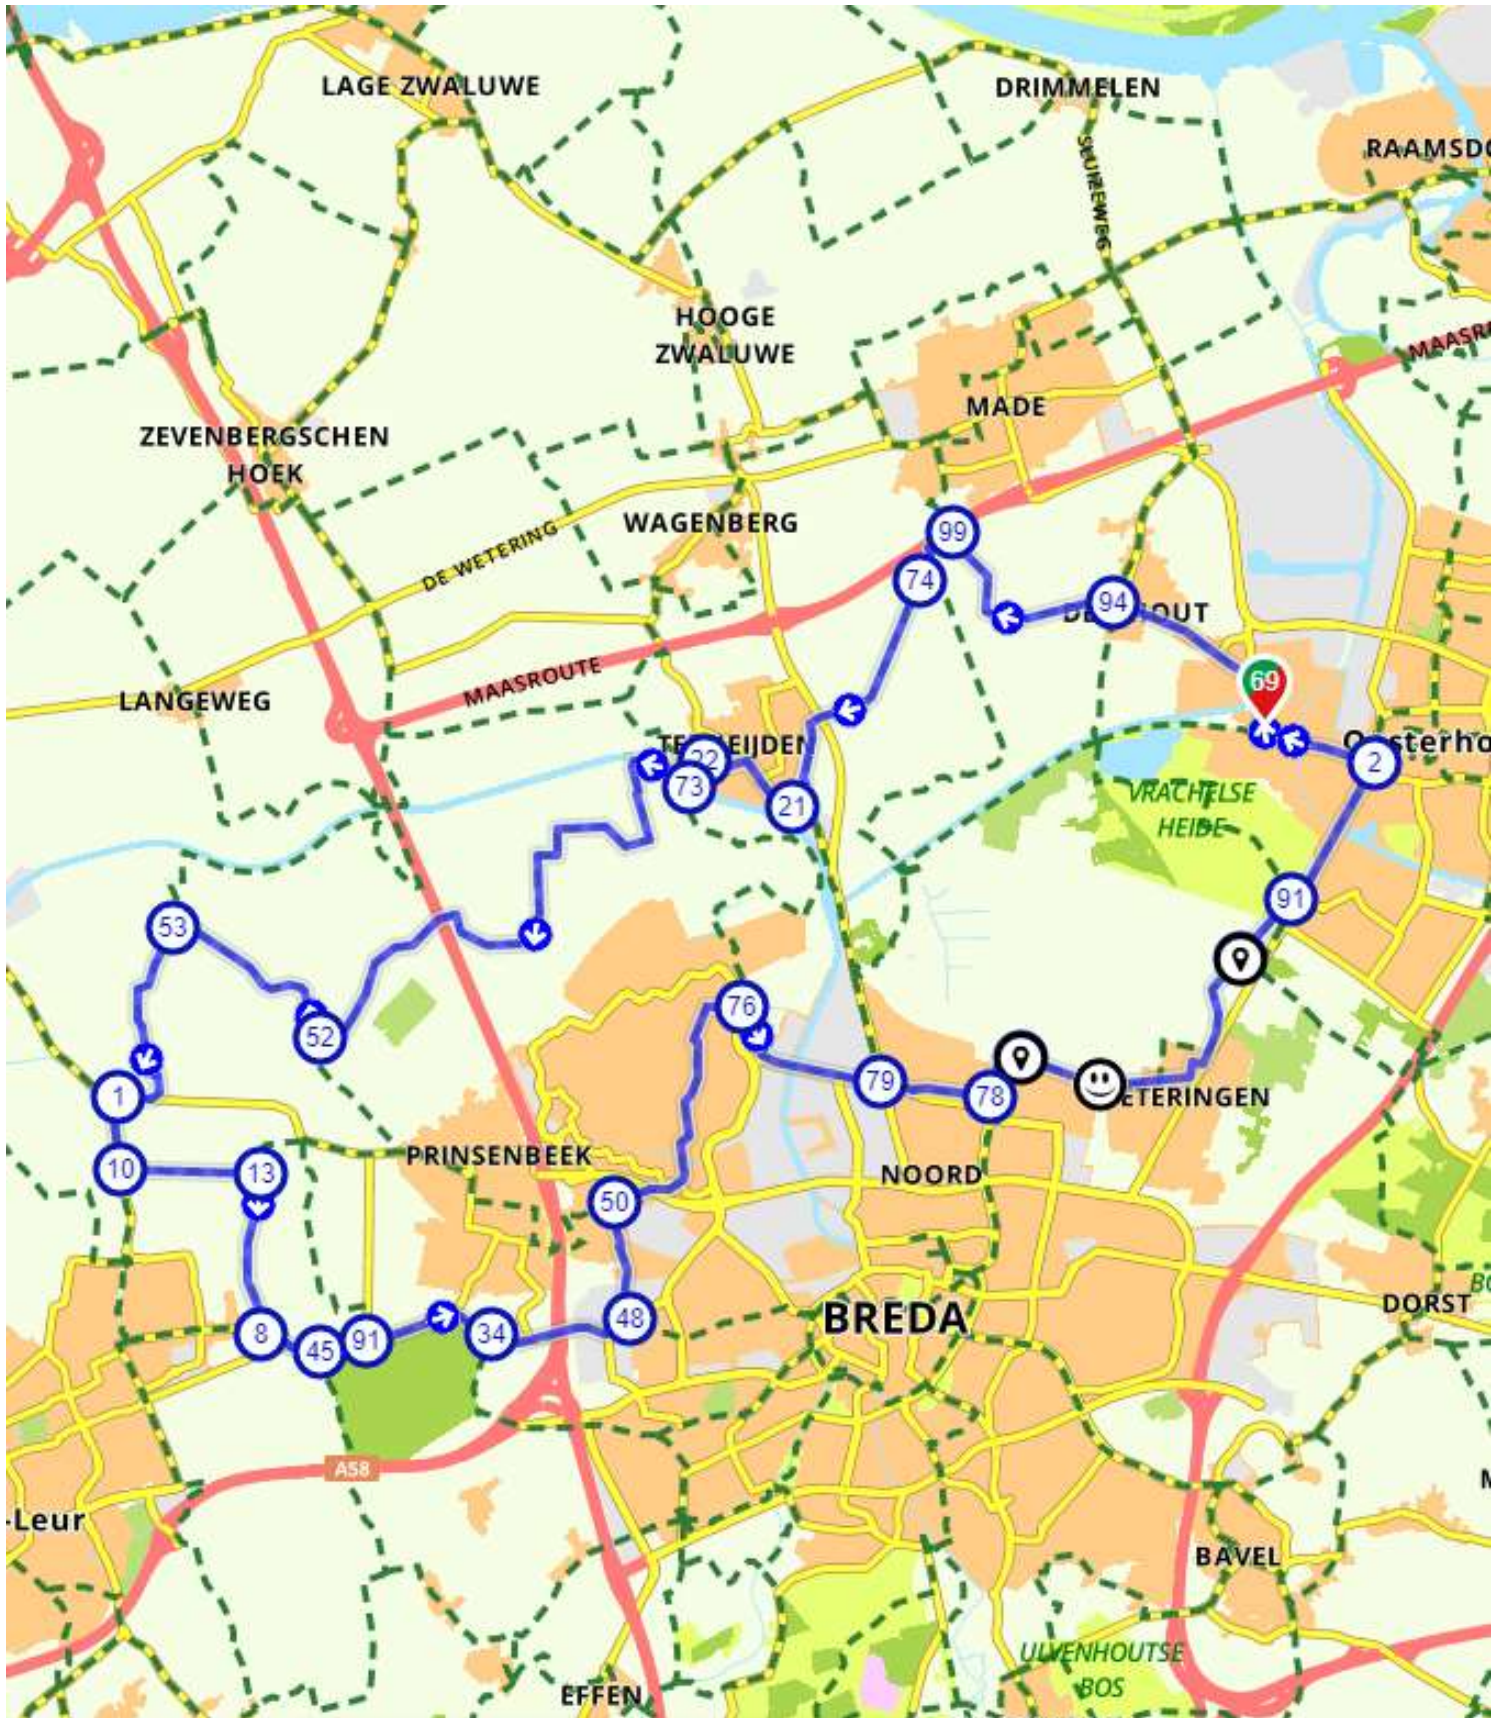

- (69)
- (94)
- (99)
- (74)
- (21)
- (22)
- (73)
- (52)
- (53)
- (1)
- (10)
- (13)
- (8)
- (45)
- (91)
- (34)
- (48)
- (50)
- (76)
- (79)
- (78)
- 📍
- 😊
- 📍
- (91)
- (2)
- (69)

Routebeschrijving

#	Beschrijving	Afstand	Tijd
69	69 (Noord-Brabant, 4901, Oosterhout, Noord-Brabant, Nederland)	0.00 km	0:00
94	94 (Noord-Brabant, 4911AT, Den Hout, Noord-Brabant, Nederland)	2.39 km	0:00
99	99 (Noord-Brabant, 4921VV, Den Hout, Noord-Brabant, Nederland)	4.68 km	0:16
74	74 (Noord-Brabant, 4844PN, Terheijden, Noord-Brabant, Nederland)	5.38 km	0:18
21	21 (Noord-Brabant, 4844CH, Terheijden, Noord-Brabant, Nederland)	8.48 km	0:29
22	22 (Noord-Brabant, 4844DB, Terheijden, Noord-Brabant, Nederland)	9.71 km	0:34
73	73 (Noord-Brabant, 4844BN, Terheijden, Noord-Brabant, Nederland)	10.12 km	0:35
52	52 (Noord-Brabant, 4841KX, Prinsenbeek, Noord-Brabant, Nederland)	17.50 km	1:01