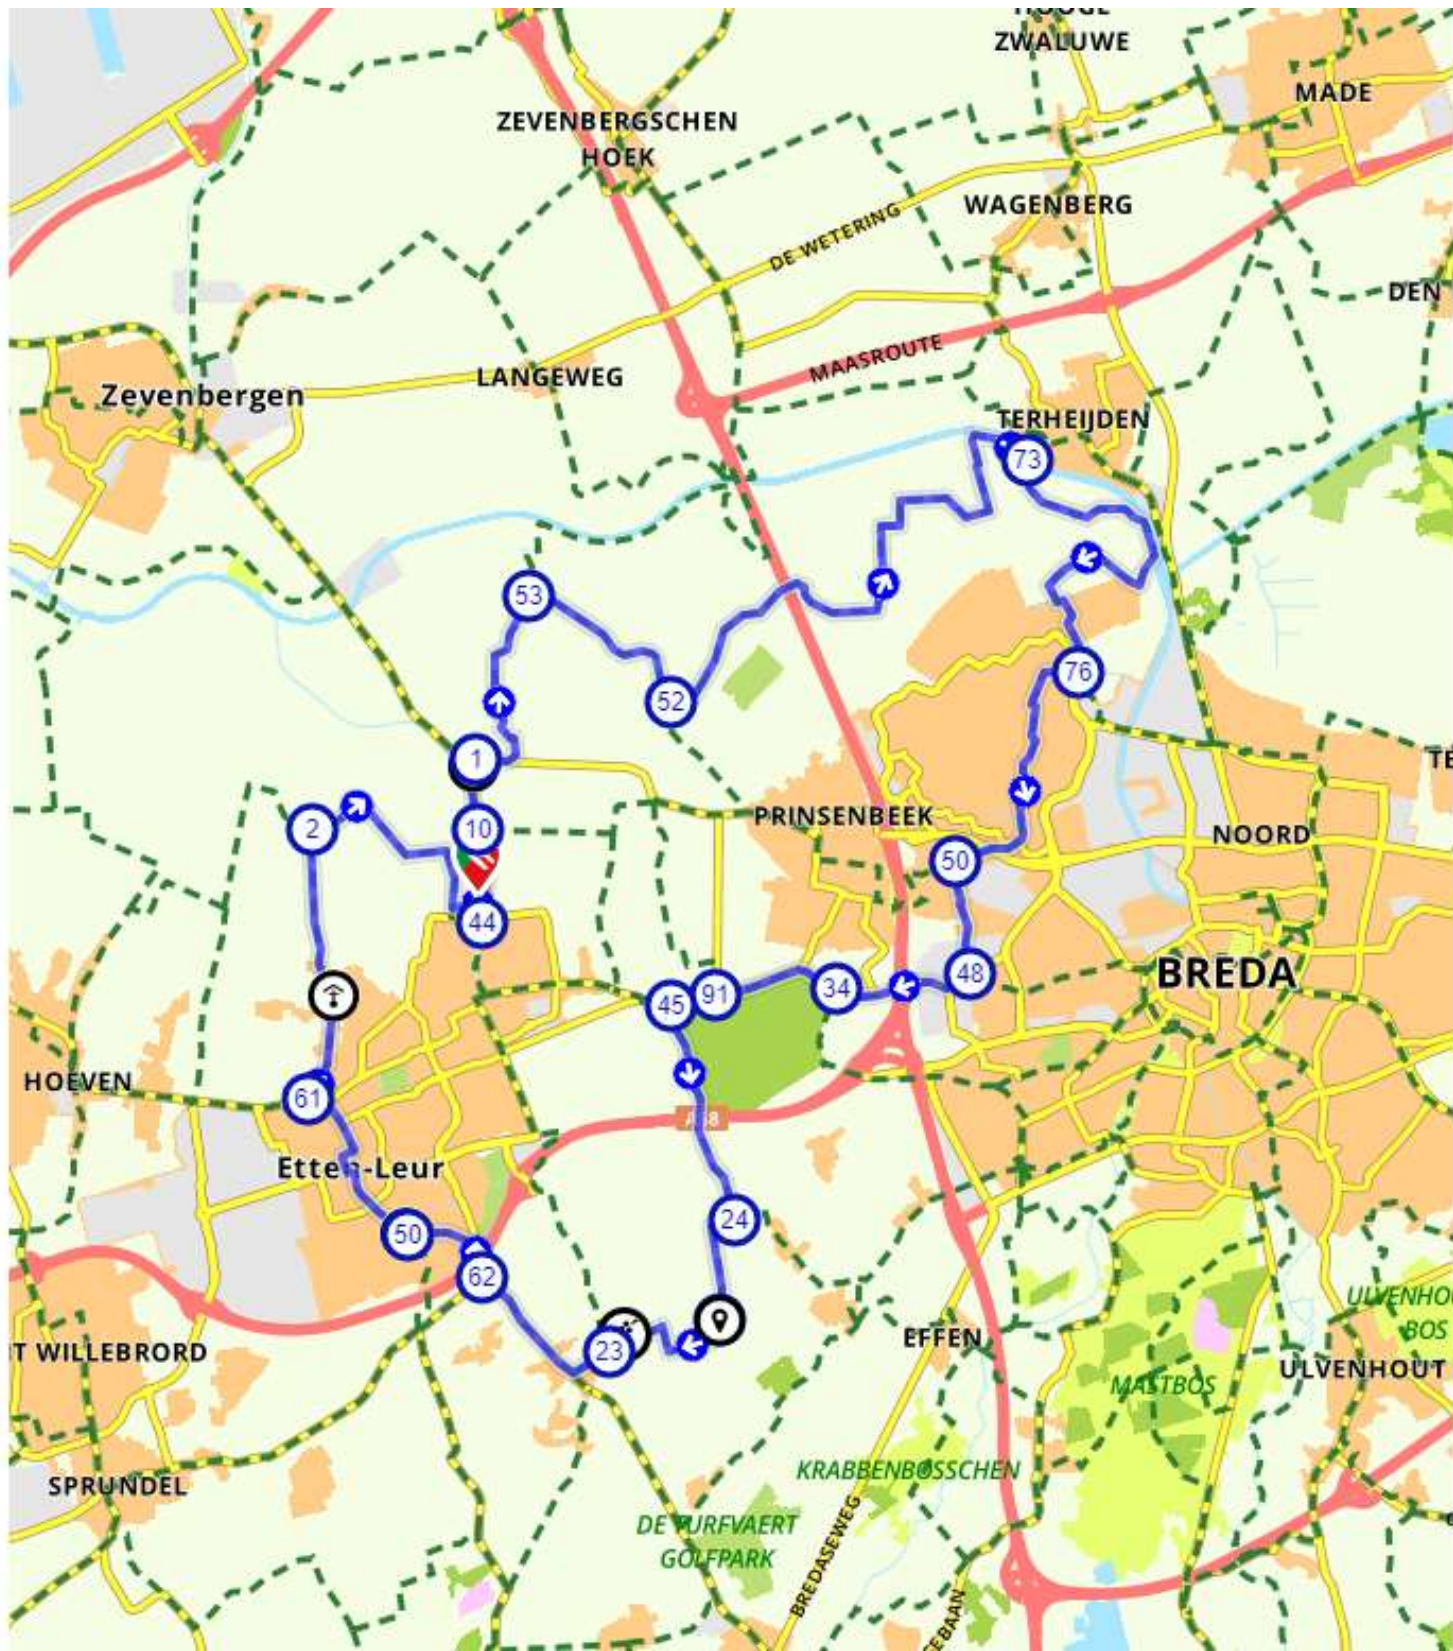

Fietsroute: Door de polders rondom Etten-Leur!

44,88 KM

- Nederland
- Noord-Brabant
- Etten-Leur
- 44,88 km (ongeveer 2:38 u)
- Fietsroute 673895

Start de route vanuit Medisports via de Rijdsdijk naar Jachthaven "de Turfvaart" om vandaar uit de route oppakken richting de Zwartenbergse Molen.

Instagram: @medisportel

- 📍 44 10 ⚓ 1 53 52 73 76 50 48 34 91 45 24 📍 🍇 23
 62 50 ⚓ 61 ⚓ 2 📍

Routebeschrijving

#	Beschrijving	Afstand	Tijd
	De Turfvaart (Westpolderpad, 4871 NC, Etten-Leur, Noord-Brabant, Nederland)	0.00 km	0:00
	Volg de weg 27 m	0.03 km	0:00
	Ga linksaf en volg deze weg 136 m	0.16 km	0:00
	Ga rechtsaf en volg deze weg 39 m	0.20 km	0:00
	Ga linksaf en volg deze weg 131 m	0.33 km	0:01
	Ga rechtsaf en volg deze weg 40 m	0.37 km	0:01
	Ga rechtsaf en volg deze weg 64 m	0.43 km	0:01
	Ga rechtsaf en volg deze weg 16 m	0.45 km	0:01
44	44 (Leurse Dijk, 4871LA, Etten-Leur, Noord-Brabant, Nederland)	0.45 km	0:01
10	10 (Noord-Brabant, 4871NJ, Etten-Leur, Noord-Brabant, Nederland)	1.50 km	0:05

#	Beschrijving	Afstand	Tijd
	Ga rechtsaf en volg deze weg 1.2 km	40.04 km	2:21
	Ga rechtsaf en volg deze weg 38 m	40.08 km	2:21
	Mariakapel (Haansberg, 4874NL, Etten-Leur, Noord- Brabant, Nederland)	40.08 km	2:21
	Ga een scherpe bocht rechtsaf en volg deze weg 2.0 km	42.04 km	2:28
2	2 (Haansberg, 4874NP, Etten- Leur, Noord-Brabant, Nederland)	42.04 km	2:28
	Volg de weg 666 m	42.71 km	2:30
	Ga rechtsaf en volg deze weg 381 m	43.09 km	2:32
	Ga linksaf en volg deze weg 1.5 km	44.60 km	2:37
	Ga een scherpe bocht linksaf en volg deze weg 291 m	44.89 km	2:38
	De Turfvaart (Westpolderpad, 4871 NC, Etten-Leur, Noord- Brabant, Nederland)	44.89 km	2:38